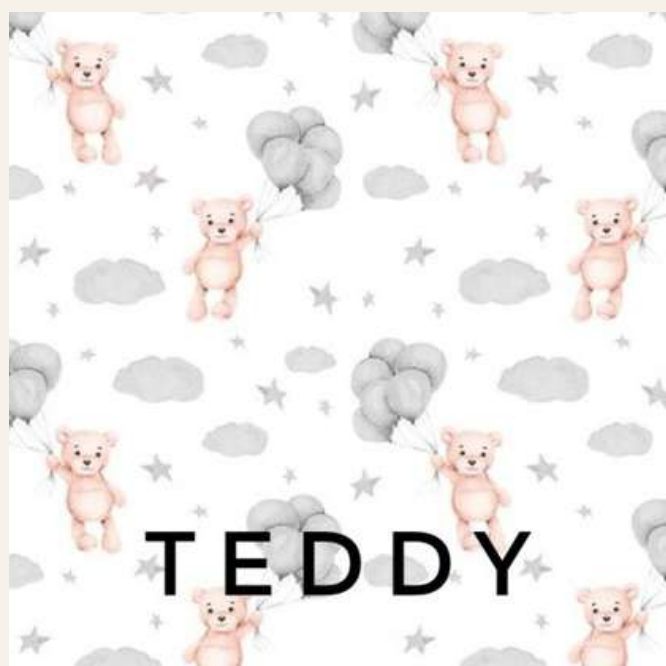

WZORNIK VELVETU

CZEKOLADA

ZIELEŃ BUTELKOWA

JASNY SZARY

CZERWONY

BŁĘKITNY

JEANS

SZAŁWIA

VELVET BIAŁY

PASTELOWY RÓŻ

VELVET PUDROWY RÓŻ

BRUDNY RÓŻ

WZORNIK BAWEŁNY

KWIATY ZIELEN VINTAGE

HERBACIANE RÓŻE

GAŁĄZKI

BOHO ŁAPACZE SNÓW

BEŻOWE DROBNE RÓŻYCZKI

KAMYCZKI

RÓŻANY OGRÓD NA BIELI

RÓŻANY OGRÓD NA ŚMIETANCE

ROMANTYCZNE RÓŻE

RÓŻE NA BIAŁYM

ŁABĘDZIE NA SZARYM

ŁABĘDZIE NA BIELI

PIŁKA

SUPER PIESKI

POWIETRZNA PRZYGODA

GWIAZDKI NIEBIESKIE

MISIE W SAMOLOTACH

WIOSKA DINOZAUROW

KRÓLIGZA DOLINA