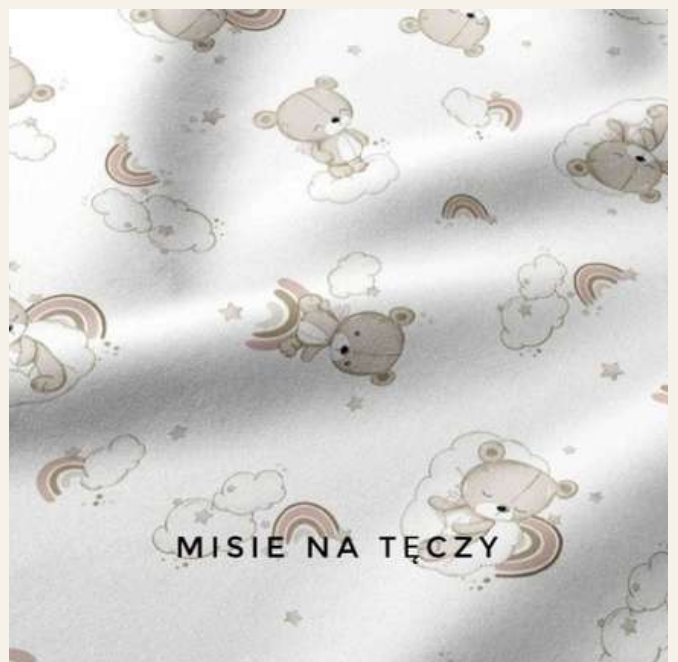

BOHO ŁAPACZE SNÓW

BEŻOWE DROBNE RÓŻYCZKI

KAMYCZKI

RÓŻANY OGRÓD NA BIELI

RÓŻANY OGRÓD NA ŚMIETANCE

ROMANTYCZNE RÓŻE

RÓŻE NA BIAŁYM

ŁABĘDZIE NA SZARYM

PNĄCE KWIATY

MAGNOLIOWY OGRÓD BIAŁY

OGRÓD MAGNOLII

LISTKI

KWIATY WISNI

MOTYLKI

BIAŁY KWIAT

ŚPIĄCE ZWIERZĄTKA

ŚPIĄCE ZWIERZĄTKA TURKUSOWE

SZARA ŚWINKA

FARMA

KOLOROWE DINOZAURY NA BEŻU

DINO

MIŚ BOCIANIE GNIAZDO

KAPIBARY

KOCIA RODZINA RÓŻ