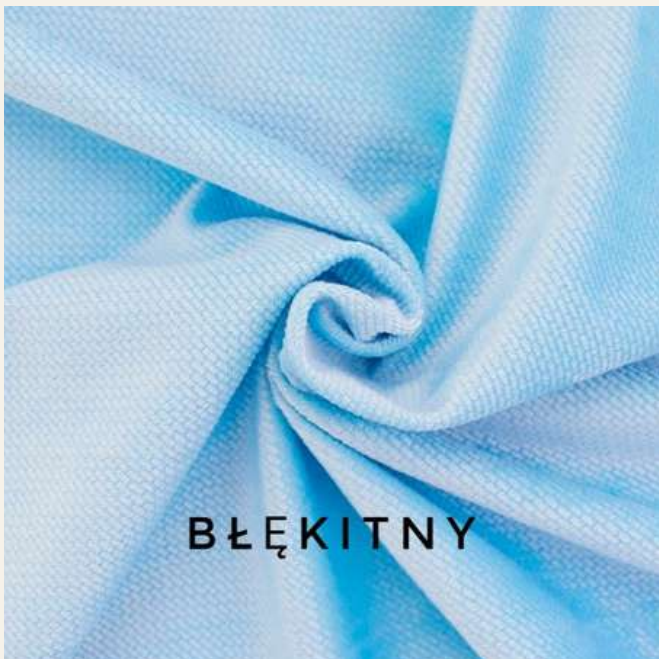

WZORNIK VELVETU

CZEKOLADA

ZIELEŃ BUTELKOWA

JASNY SZARY

CZERWONY

BŁĘKITNY

JEANS

SZAŁWIA

VELVET BIAŁY

PASTELOWY RÓŻ

VELVET PUDROWY RÓŻ

BRUDNY RÓŻ

WZORNIK BAWEŁNY

KWIATY ZIELEN VINTAGE

HERBACIANE RÓŻE

GAŁĄZKI

BOHO ŁAPACZE SNÓW

BEŻOWE DROBNE RÓŻYCZKI

KAMYCZKI

RÓŻANY OGRÓD NA BIELI

RÓŻANY OGRÓD NA ŚMIETANCE

ROMANTYCZNE RÓŻE

RÓŻE NA BIAŁYM

ŁABĘDZIE NA SZARYM