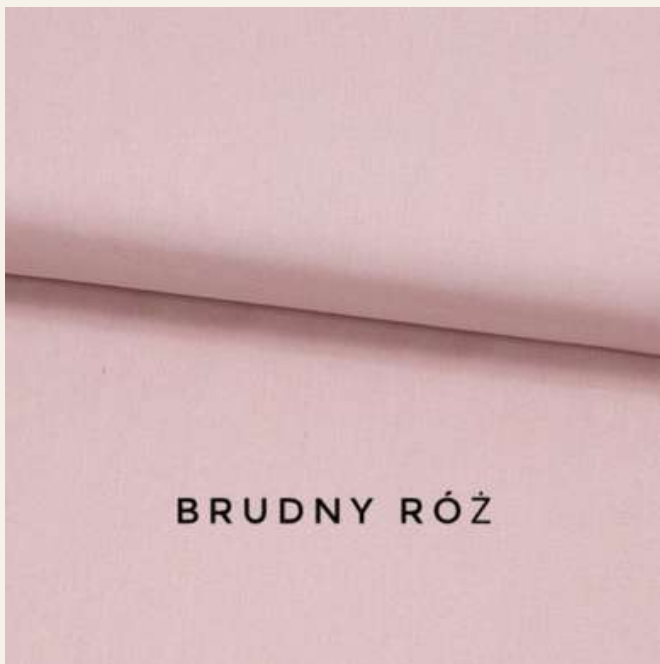

LATTE

CIEMNY BEŻ

CZEKOLADA

CIEPŁY BEŻ

JASNY SZARY

SZARY

SZAŁWIA

JEANS

BABY BLUE

Jeśli twój produkt będzie zawierał haft (imię, nazwisko, data urodzenia, metryczka, tekst) zobacz nasze kolory nici do haftu. Wybierz odpowiedni i zaznacz nr nici przy produkcji.