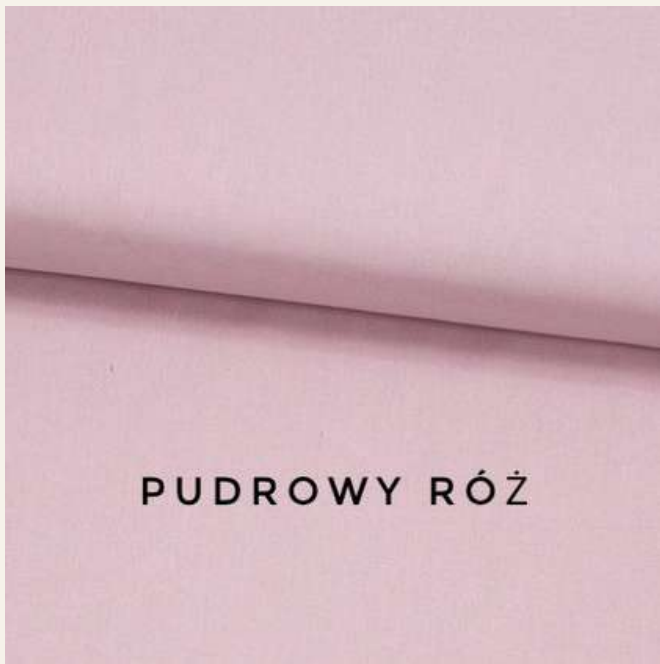

BABY BLUE

Jeśli twój produkt będzie zawierał haft (imię, nazwisko, data urodzenia, metryczka, tekst) zobacz nasze kolory nici do haftu. Wybierz odpowiedni i zaznacz nr nici przy produkcji.