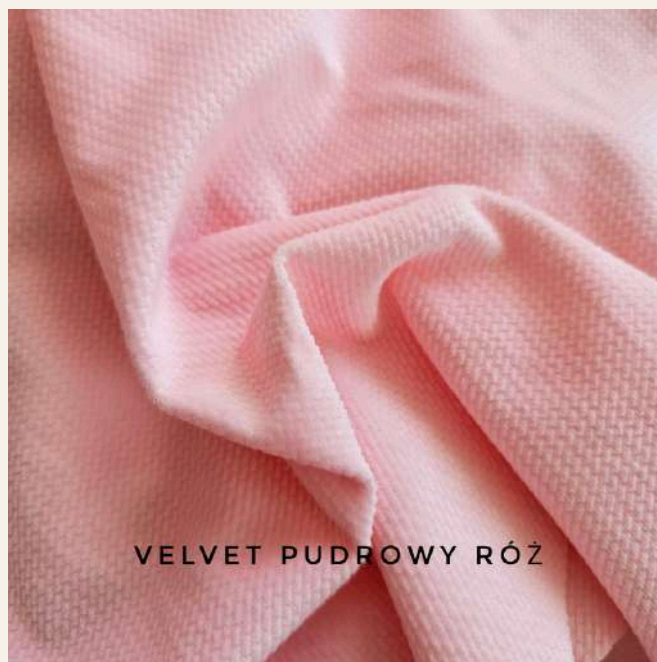

WZORNIK VELVETU

CZEKOLADA

ZIELEŃ BUTELKOWA

JASNY SZARY

CZERWONY

BŁĘKITNY

JEANS

SZAŁWIA

VELVET BIAŁY

PASTELOWY RÓŻ

VELVET PUDROWY RÓŻ

BRUDNY RÓŻ

WZORNIK BAWEŁNY

KWIATY ZIELEN VINTAGE

HERBACIANE RÓŻE

GAŁĄZKI