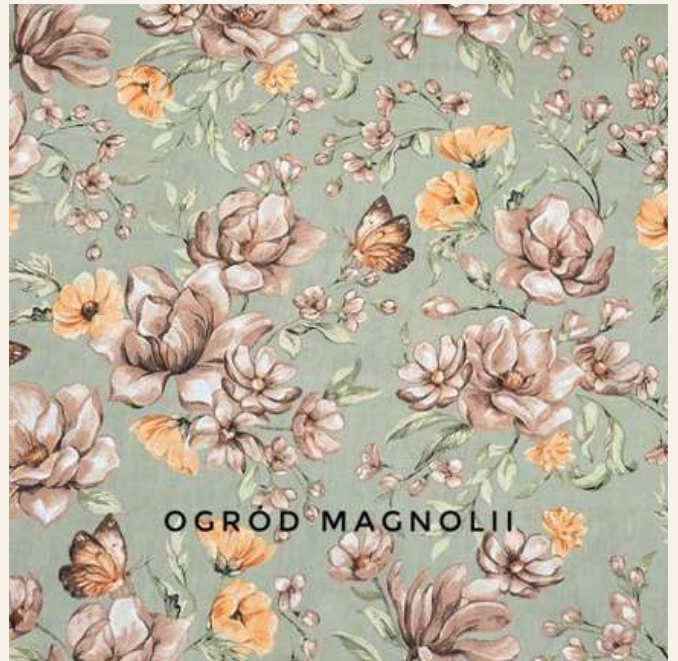

OGRÓD MAGNOLII