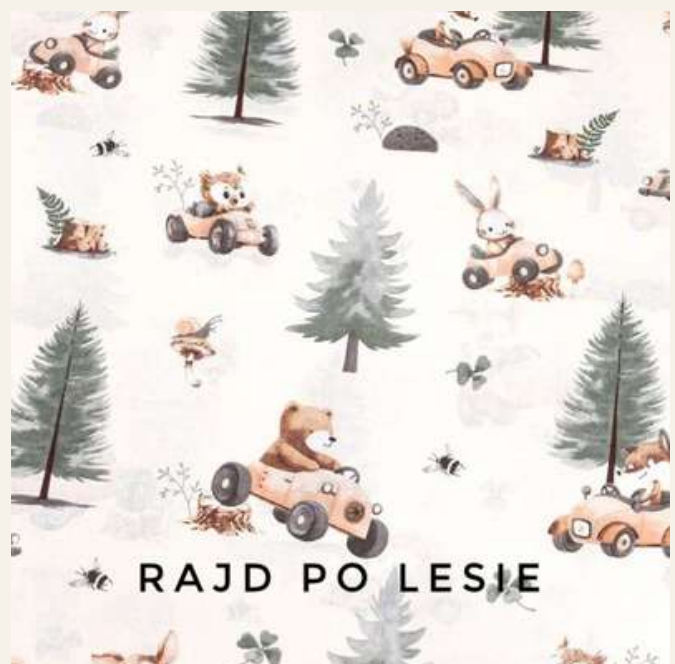

WZORNIK VELVETU

CZEKOLADA

ZIELEŃ BUTELKOWA

JASNY SZARY

CZERWONY

BŁĘKITNY

JEANS

SZAŁWIA

BOHO ŁAPACZE SNÓW

BEŻOWE DROBNE RÓŻYCZKI

KAMYCZKI

RÓŻANY OGRÓD NA BIELI

RÓŻANY OGRÓD NA ŚMIETANCE

ROMANTYCZNE RÓŻE

RÓŻE NA BIAŁYM

ŁABĘDZIE NA SZARYM

ŁABĘDZIE NA BIELI

PIŁKA

SUPER PIESKI

POWIETRZNA PRZYGODA

GWIAZDKI NIEBIESKIE

MISIE W SAMOLOTACH

WIOSKA DINOZAUROW

KRÓLIGZA DOLINA