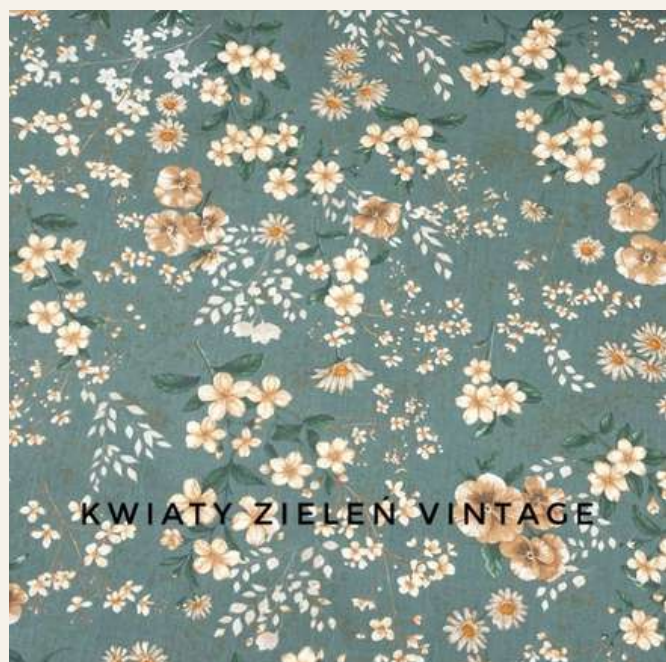

WZORNIK VELVETU

CZEKOLADA

ZIELEŃ BUTELKOWA

JASNY SZARY

CZERWONY

BŁĘKITNY

JEANS

SZAŁWIA

VELVET BIAŁY

PASTELOWY RÓŻ

VELVET PUDROWY RÓŻ

BRUDNY RÓŻ

WZORNIK BAWEŁNY

KWIATY ZIELEN VINTAGE

HERBACIANE RÓŻE

GAŁĄZKI

BOHO ŁAPACZE SNÓW

BEŻOWE DROBNE RÓŻYCZKI

KAMYCZKI

RÓŻANY OGRÓD NA BIELI

RÓŻANY OGRÓD NA ŚMIETANCE

ROMANTYCZNE RÓŻE

RÓŻE NA BIAŁYM

ŁABĘDZIE NA SZARYM