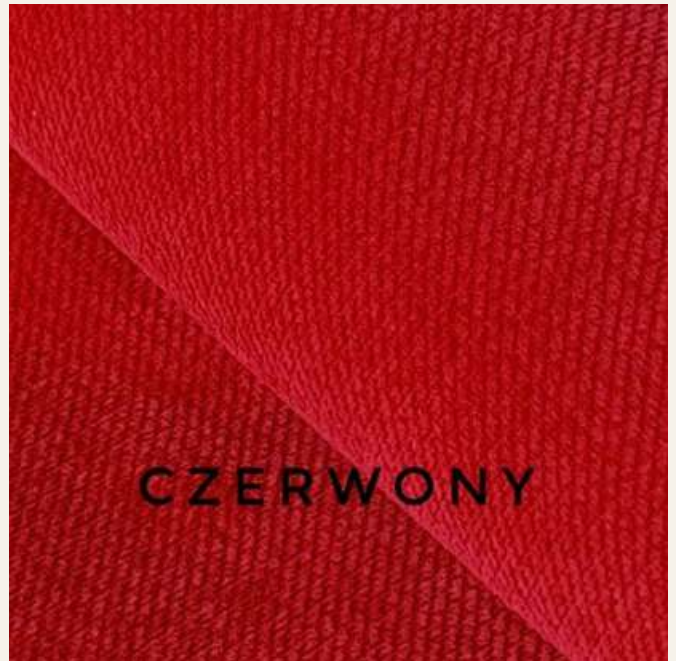

WZORNIK VELVETU

CZEKOLADA

ZIELEŃ BUTELKOWA

JASNY SZARY

CZERWONY

BŁĘKITNY

JEANS

SZAŁWIA

VELVET BIAŁY

PASTELOWY RÓŻ

VELVET PUDROWY RÓŻ

BRUDNY RÓŻ

WZORNIK BAWEŁNY

KWIATY ZIELEN VINTAGE

HERBACIANE RÓŻE

GAŁĄZKI